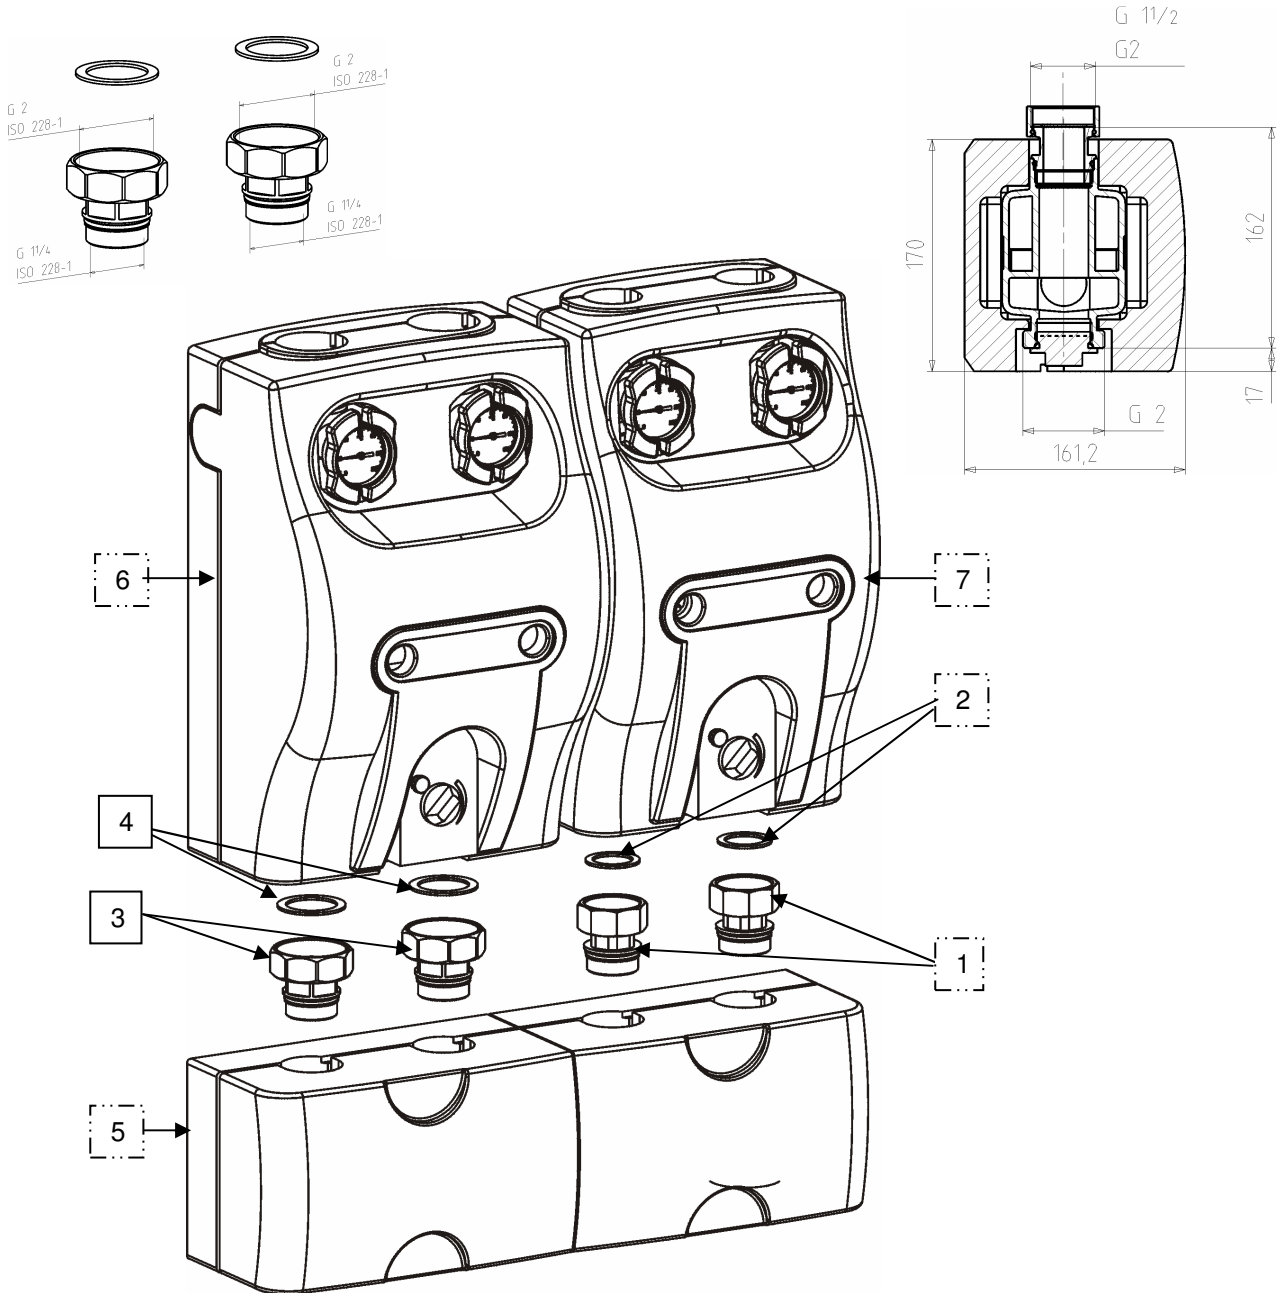

# Montageanleitung

<b>Adapter DN32/ DN32</b> für Verteilermodul VM DN32 2 Stück (für einen Heizkreis)	Art.-Nr.: <b>600.31.10.00</b>
--	----------------------------------

 Nicht im Lieferumfang enthalten

1	Adapter DN25/ DN32 (2 Stück)
2	Dichtungssatz 2-teilig 1 1/2"
3	Adapter DN32/ DN32 (2 Stück)
4	Dichtungssatz 2-teilig 2"
5	Verteiler DN 32
6.	Pumpengruppe DN32
7.	Pumpengruppe DN25