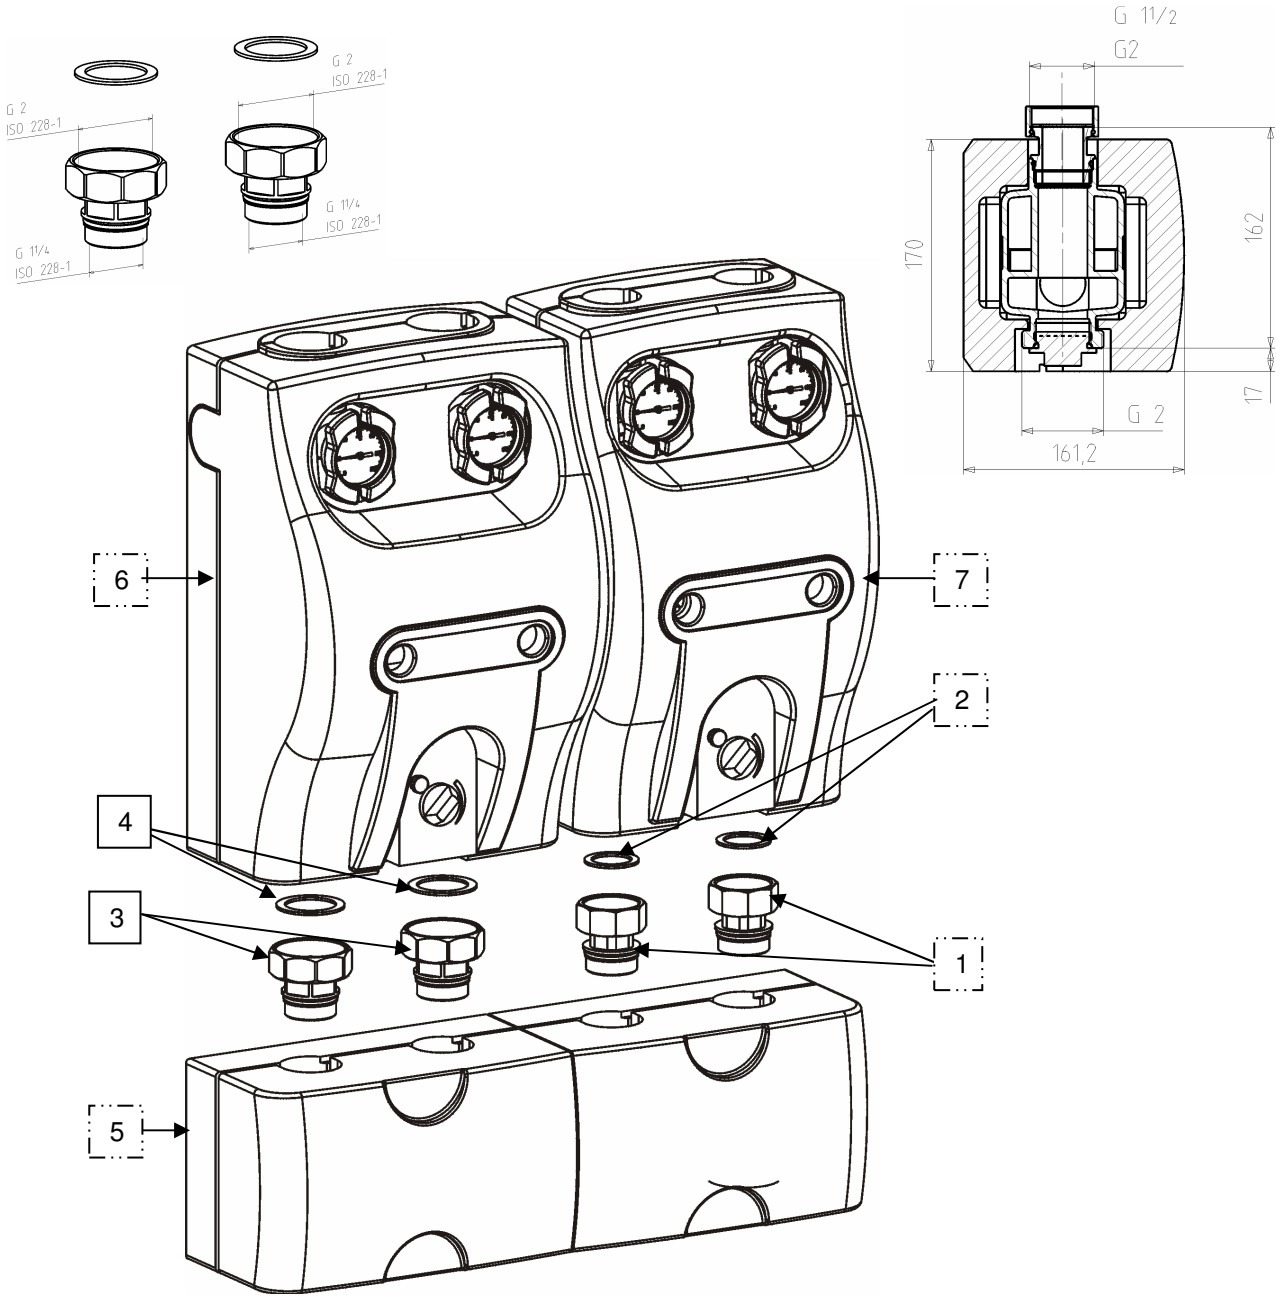

Montageanleitung

Adapter DN32/ DN32 für Verteilermodul VM DN32 2 Stück (für einen Heizkreis)	Art.-Nr.: 600.31.10.00
--	----------------------------------

 Nicht im Lieferumfang enthalten

1	Adapter DN25/ DN32 (2 Stück)
2	Dichtungssatz 2-teilig 1 1/2"
3	Adapter DN32/ DN32 (2 Stück)
4	Dichtungssatz 2-teilig 2"
5	Verteiler DN 32
6	Pumpengruppe DN32
7	Pumpengruppe DN25