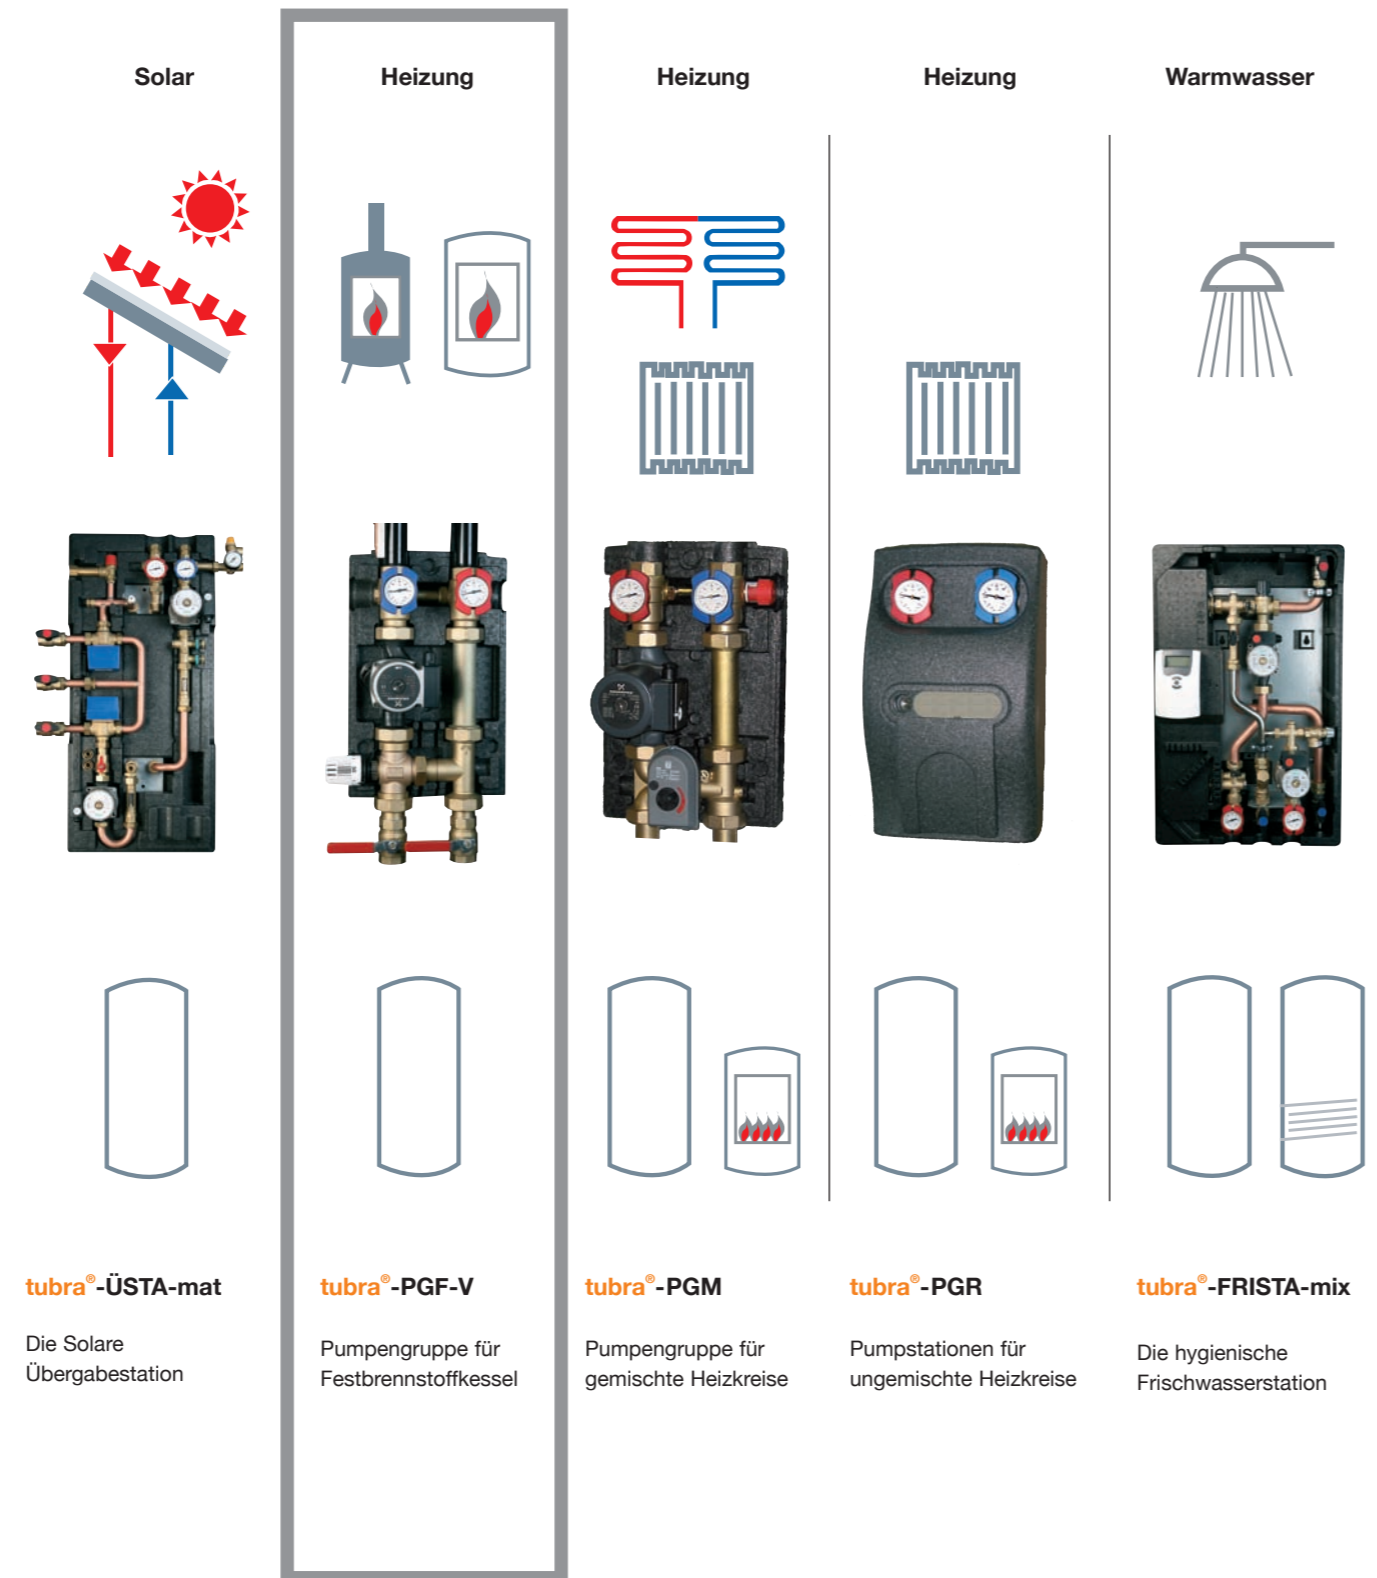

tubra®-PGF-V kann jederzeit mit anderen Armaturengruppen aus dem Hause Tuxhorn zu einem kompletten Heizungskonzept mit verschiedenen Energiequellen erweitert werden. Wie zum Beispiel:

tubra®-PGF-V

Pumpengruppe für Festbrennstoffkessel

tubra®-PGF-V

Pumpengruppe für Festbrennstoffkessel

- Kompakte Modulbauweise
- Schnelles Erreichen der Betriebstemperatur
- Erhöhung der Kessellebensdauer
- Alle Leitungen absperrbar
- Inkl. tubra®-ISOPACK EPP