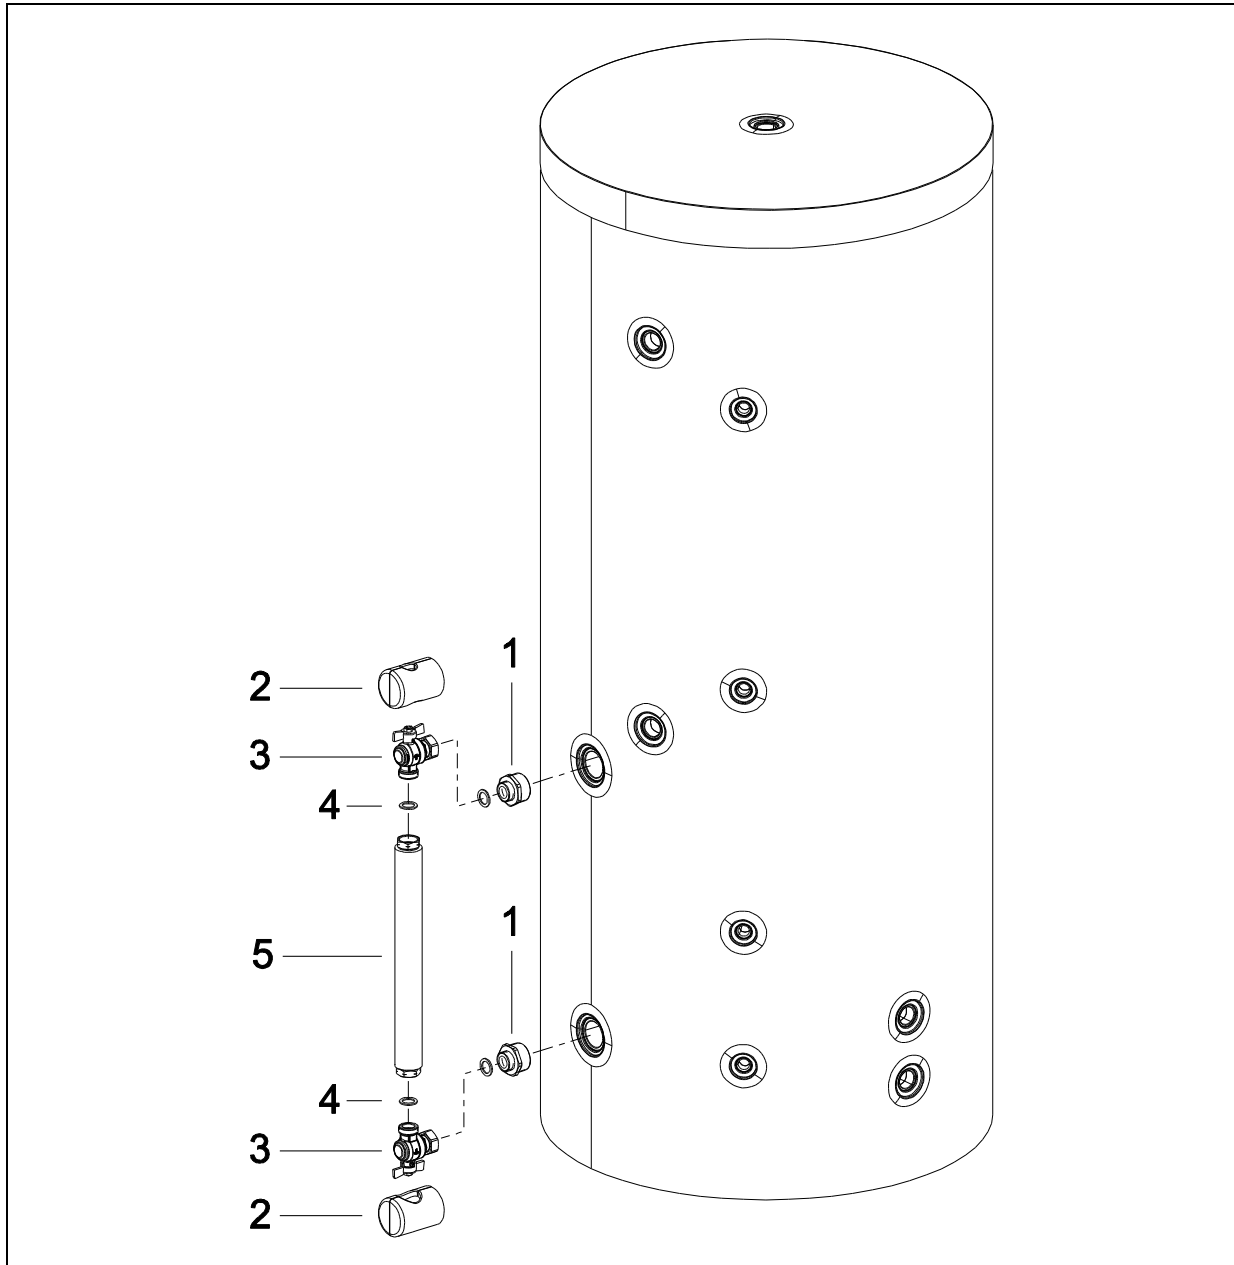

tubra® WP-DUO Verbindungsset für Wärmepumpen-Systemspeicher  
 tubra® WP-DUO Connection set for heat pump system storage tanks  
 tubra® WP-DUO Set di raccordi per accumulatori di sistema per pompe di calore

Pos.	Bezeichnung / Designation / Denominazione
1	Übergangsnippel / Transition nipple / Raccordo di transizione
2	Dämmung Eck-Kugelhahn VL/RL / Insulation corner ball valve flow/return / Isolamento rubinetto a sfera angolare mandata/ritorno
3	Eck-Kugelhahn VL/RL / Corner ball valve flow/return / Rubinetto a sfera angolare mandata/ritorno
4	Dichtung / Seal / Guarnizione
5	Verbindungsrohr / Connection pipe / Tubo di collegamento