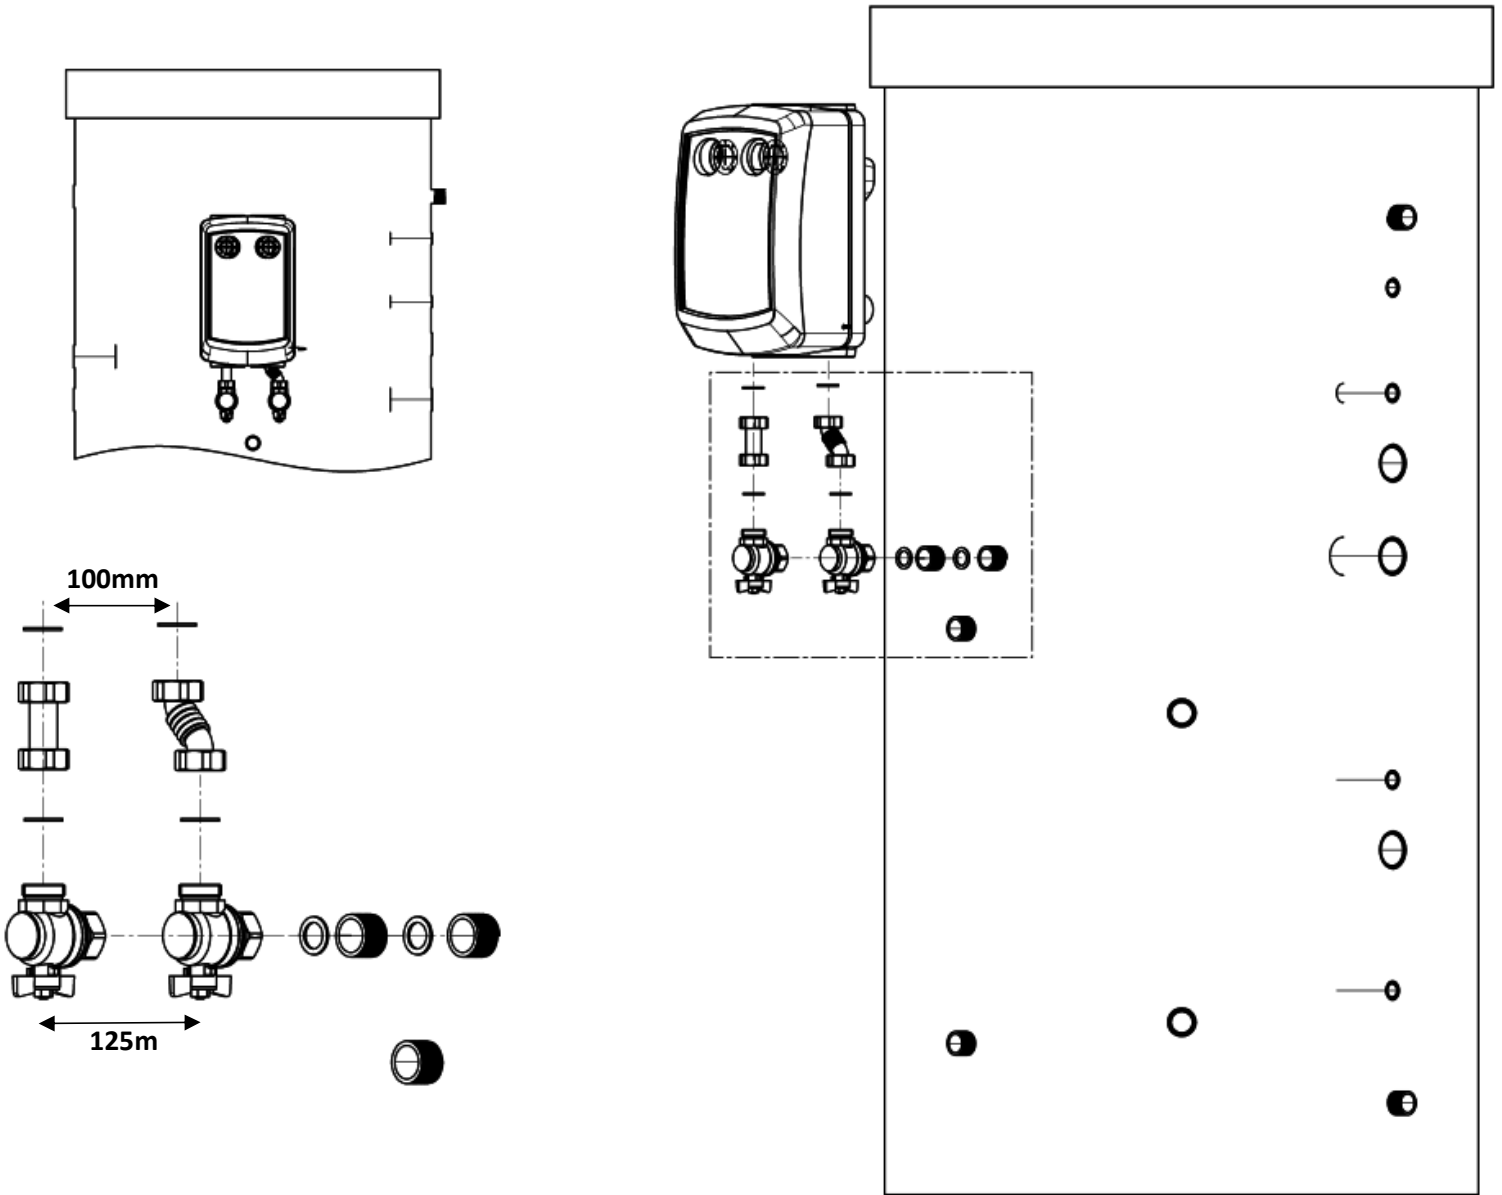

Montage: Eckkugelhahnset PGM/PGR DN20/DN25 mit Verteiler

Montage: Eckkugelhahnset PGM/PGR DN25 Einzelstation

Montage:Eckkugelhahnset PGM-S / PGR-S DN20 Einzelstation

Montagevorgang: Eckkugelhahnset PGM-S / PGR-S DN20 Einzelstation