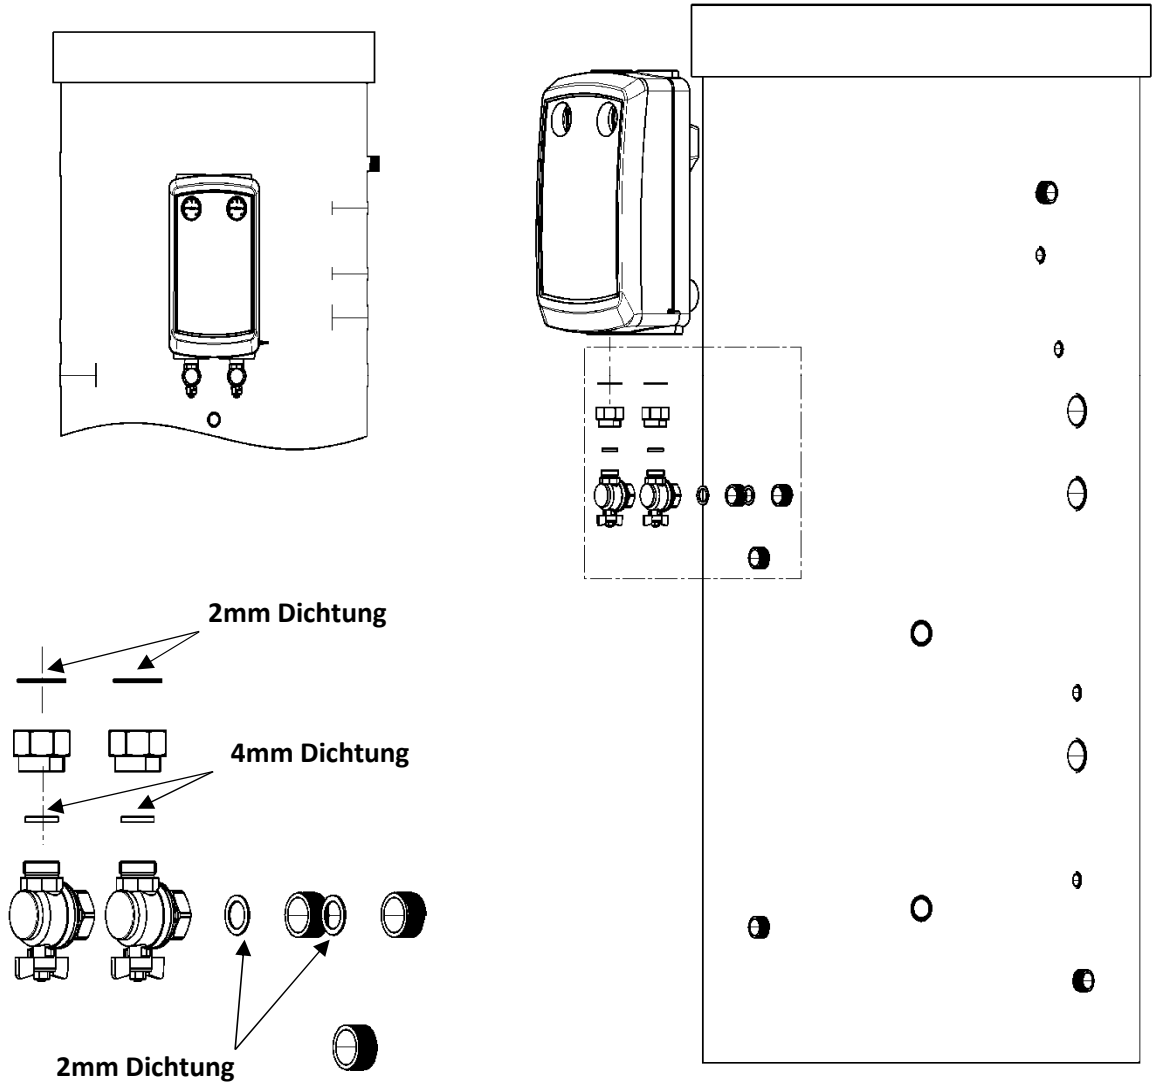

Montage: Eckkugelhahnset PGM/PGR DN20/DN25 mit Verteiler

Montage: Eckkugelhahnset PGM/PGR DN25 Einzelstation

Montage:Eckkugelhahnset PGM-S / PGR-S DN20 Einzelstation

Montagevorgang: Eckkugelhahnset PGM-S / PGR-S DN20 Einzelstation